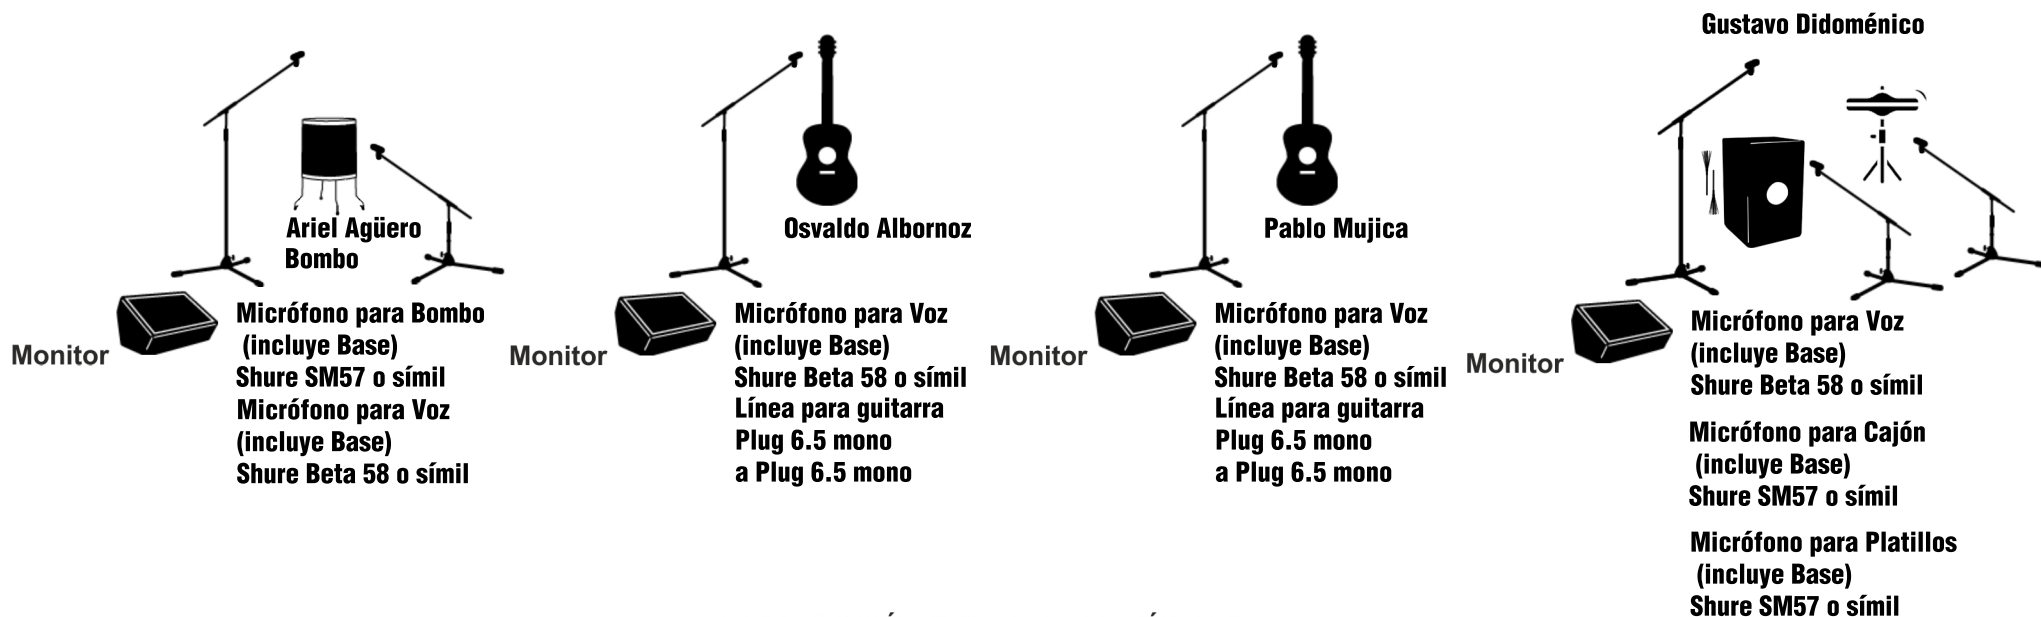

Rider Los del Norte

FONDO DEL ESCENARIO

LOCALIZACIÓN GENERAL DEL PÚBLICO

CANALES RIDER (9 EN TOTAL)

CH	Instrument	MIC
1	Mic Voz Ariel Agüero	Shure Beta 58 o símil
2	Mic Bombo	Mic Bombo
3	Mic Voz Osvaldo Albornoz	Shure Beta 58 o símil
4	Línea Guitarra	Línea Plug 6.5 Mono a Plug 6.5 Mono
5	Mic Voz Pablo Mujica	Shure Beta 58 o símil
6	Línea Guitarra	Línea Plug 6.5 Mono a Plug 6.5 Mono
7	Mic Voz Gustavo Didoméico	Shure Beta 58 o símil
8	Mic Cajón	Mic Cajón
9	Mic Plátillos	Mic Plátillos